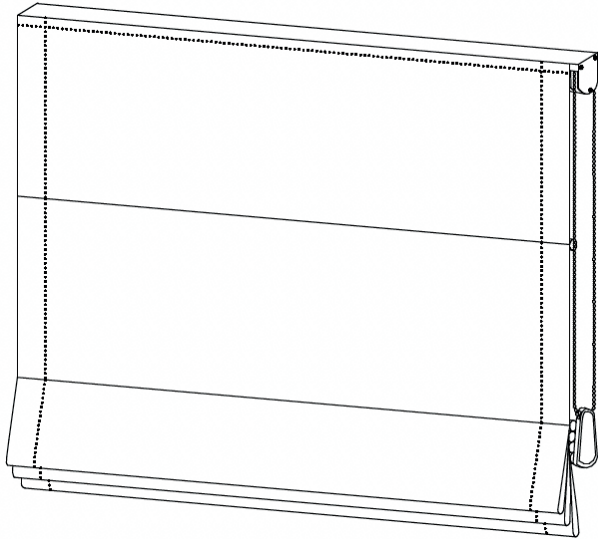

Roman Blinds

Baleinen achterzijde