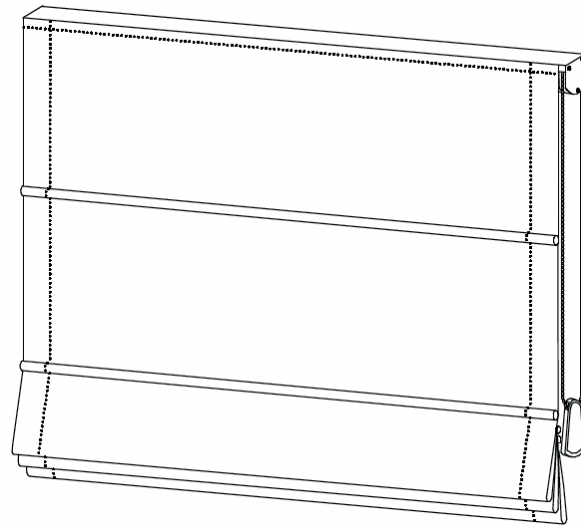

Roman Blinds

Baleinen voorzijde

1. ---
2. Voorzien van baleinen en knoopsgaten
   - Kunststof witte ketting of RVS (keuze aangeven)
   - Onderlat wit gelakt

Vragen of advies nodig? Neem gerust contact op met onze adviseurs.

T 038 - 337 13 50
E info@sative.nl
I www.sative.nl